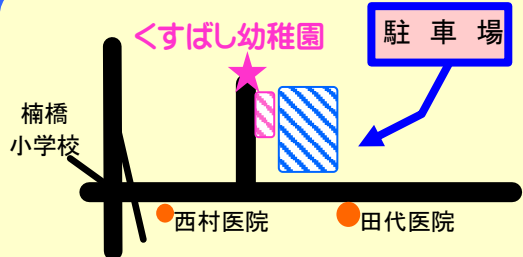

1年間の予定

4月27日 (木)	こいのほり作り	10月8日 (日)	大運動会(予備日9日)
5月25日 (木)	お外であそぼう	11月3日 (金)	秋のバザー
6月18日 (日)	春のバザー	12月14日 (木)	クリスマスの飾り作り
7月6日 (木)	七夕飾り作り	1月17日 (水)	演奏を聞いてみよう
9月7日 (木)	敬老の日のプレゼント作り	2月29日 (木)	おひなさま作り

- ☆活動終了後、12時まで園庭を開放しておりますので、ごゆっくりお過ごしください。
- ☆汚れてもいい服装でおいで下さい。また、日差しの強い日は帽子をかぶって来て下さい。
- ☆ご都合の良い時に、お気軽にお越し下さい。(年度の途中からの参加もOKです。)

※青い斜線の駐車場(砂利)から駐車して下さい。

くすばし幼稚園 検索

<http://kusubasi.kids>

詳しくはWebへ

くすばし幼稚園

※予定ですので、変更する事があります。ホームページ等でご確認下さい。

☆ご不明な点はお気軽にお尋ね下さい。

※一歳からお預かりができる、すみれ託児所も併設しております。只今、受付中です！お気軽にお問合せ下さい。

八幡西区楠橋下方1-1-13

☎617-0166